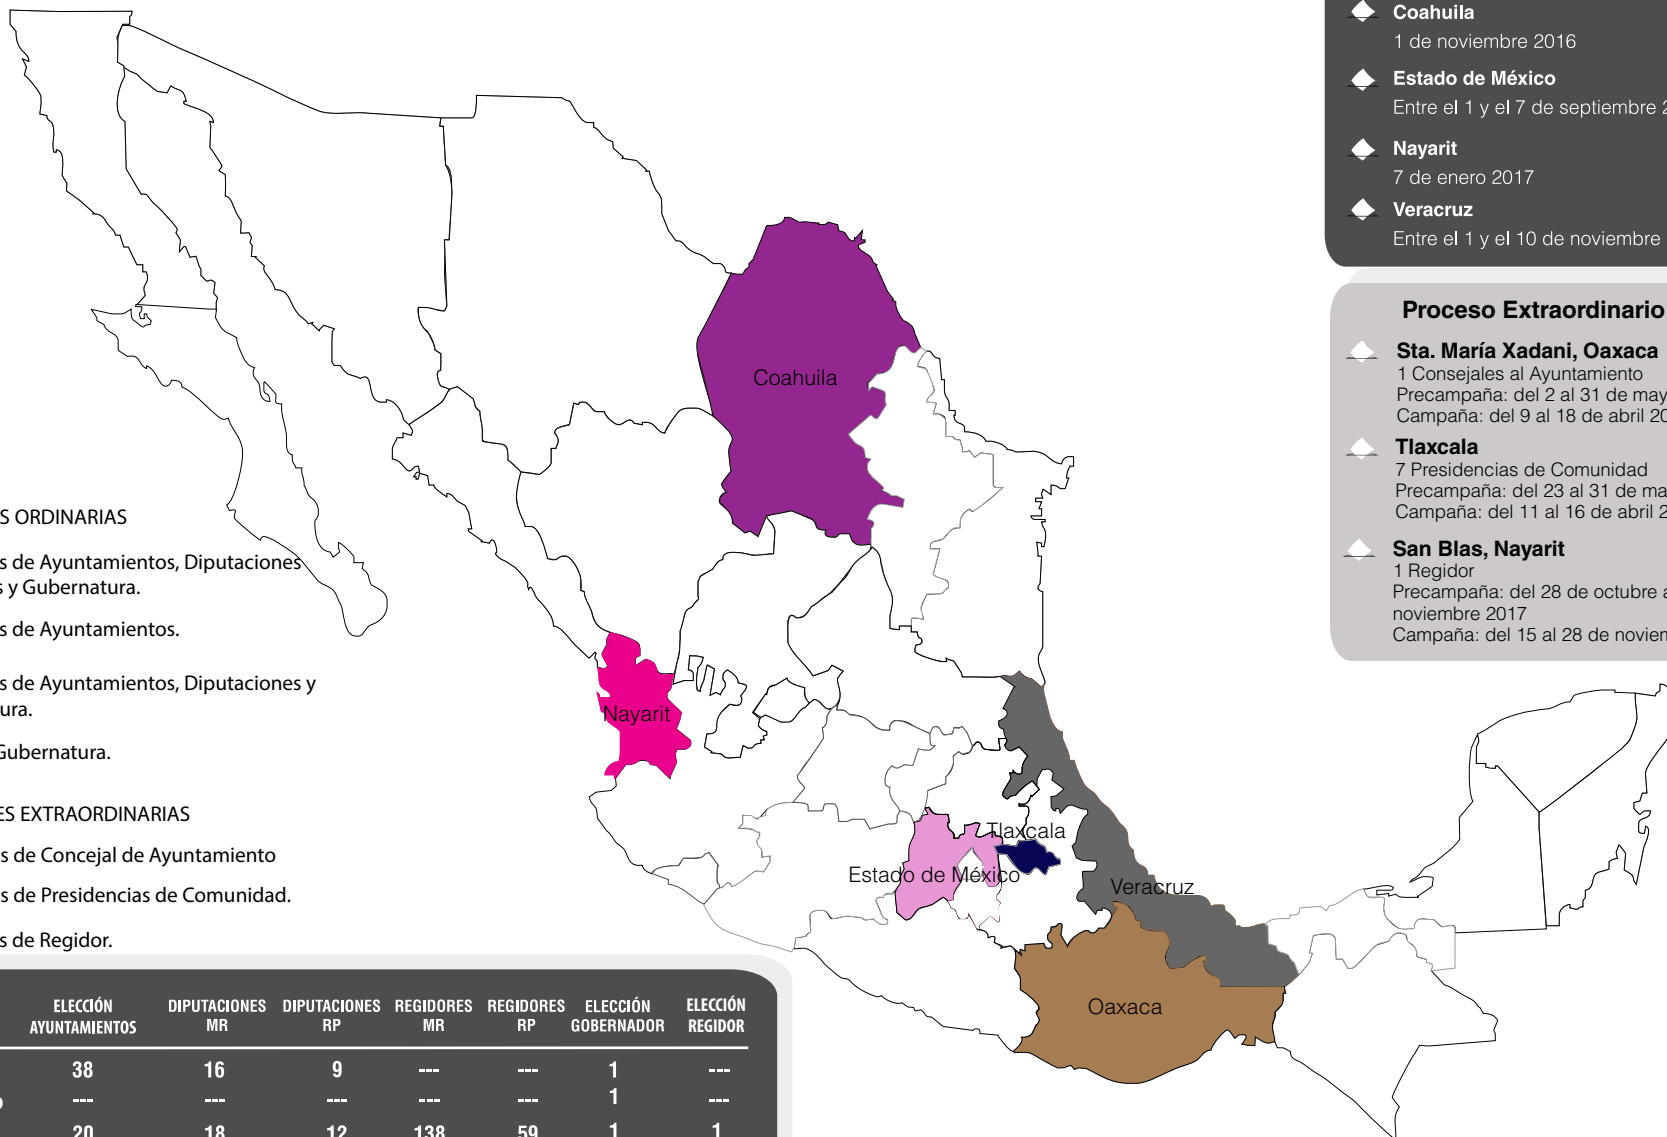

Calendario Electoral 2017

- ELECCIONES ORDINARIAS**
- ◆ Elecciones de Ayuntamientos, Diputaciones Regidores y Gubernatura.
 - Elecciones de Ayuntamientos.
 - Elecciones de Ayuntamientos, Diputaciones y Gubernatura.
 - Elección Gubernatura.
- ELECCIONES EXTRAORDINARIAS**
- ◆ Elecciones de Concejal de Ayuntamiento
 - Elecciones de Presidencias de Comunidad.
 - Elecciones de Regidor.

Proceso Ordinario

- ◆ **Coahuila**
1 de noviembre 2016
- ◆ **Estado de México**
Entre el 1 y el 7 de septiembre 2016
- ◆ **Nayarit**
7 de enero 2017
- ◆ **Veracruz**
Entre el 1 y el 10 de noviembre 2016

Proceso Extraordinario

- ◆ **Sta. María Xadani, Oaxaca**
1 Consejales al Ayuntamiento
Precampaña: del 2 al 31 de mayo 2017
Campaña: del 9 al 18 de abril 2017.
- ◆ **Tlaxcala**
7 Presidencias de Comunidad
Precampaña: del 23 al 31 de mayo 2017
Campaña: del 11 al 16 de abril 2017.
- ◆ **San Blas, Nayarit**
1 Regidor
Precampaña: del 28 de octubre al 6 de noviembre 2017
Campaña: del 15 al 28 de noviembre 2017.

ENTIDAD	ELECCIÓN AYUNTAMIENTOS	DIPUTACIONES MR	DIPUTACIONES RP	REGIDORES MR	REGIDORES RP	ELECCIÓN GOBERNADOR	ELECCIÓN REGIDOR
Coahuila	38	16	9	---	---	1	---
Estado de México	---	---	---	---	---	1	---
Nayarit	20	18	12	138	59	1	1
Veracruz	212	---	---	---	---	---	---
TOTAL	270	34	21	138	59	3	1