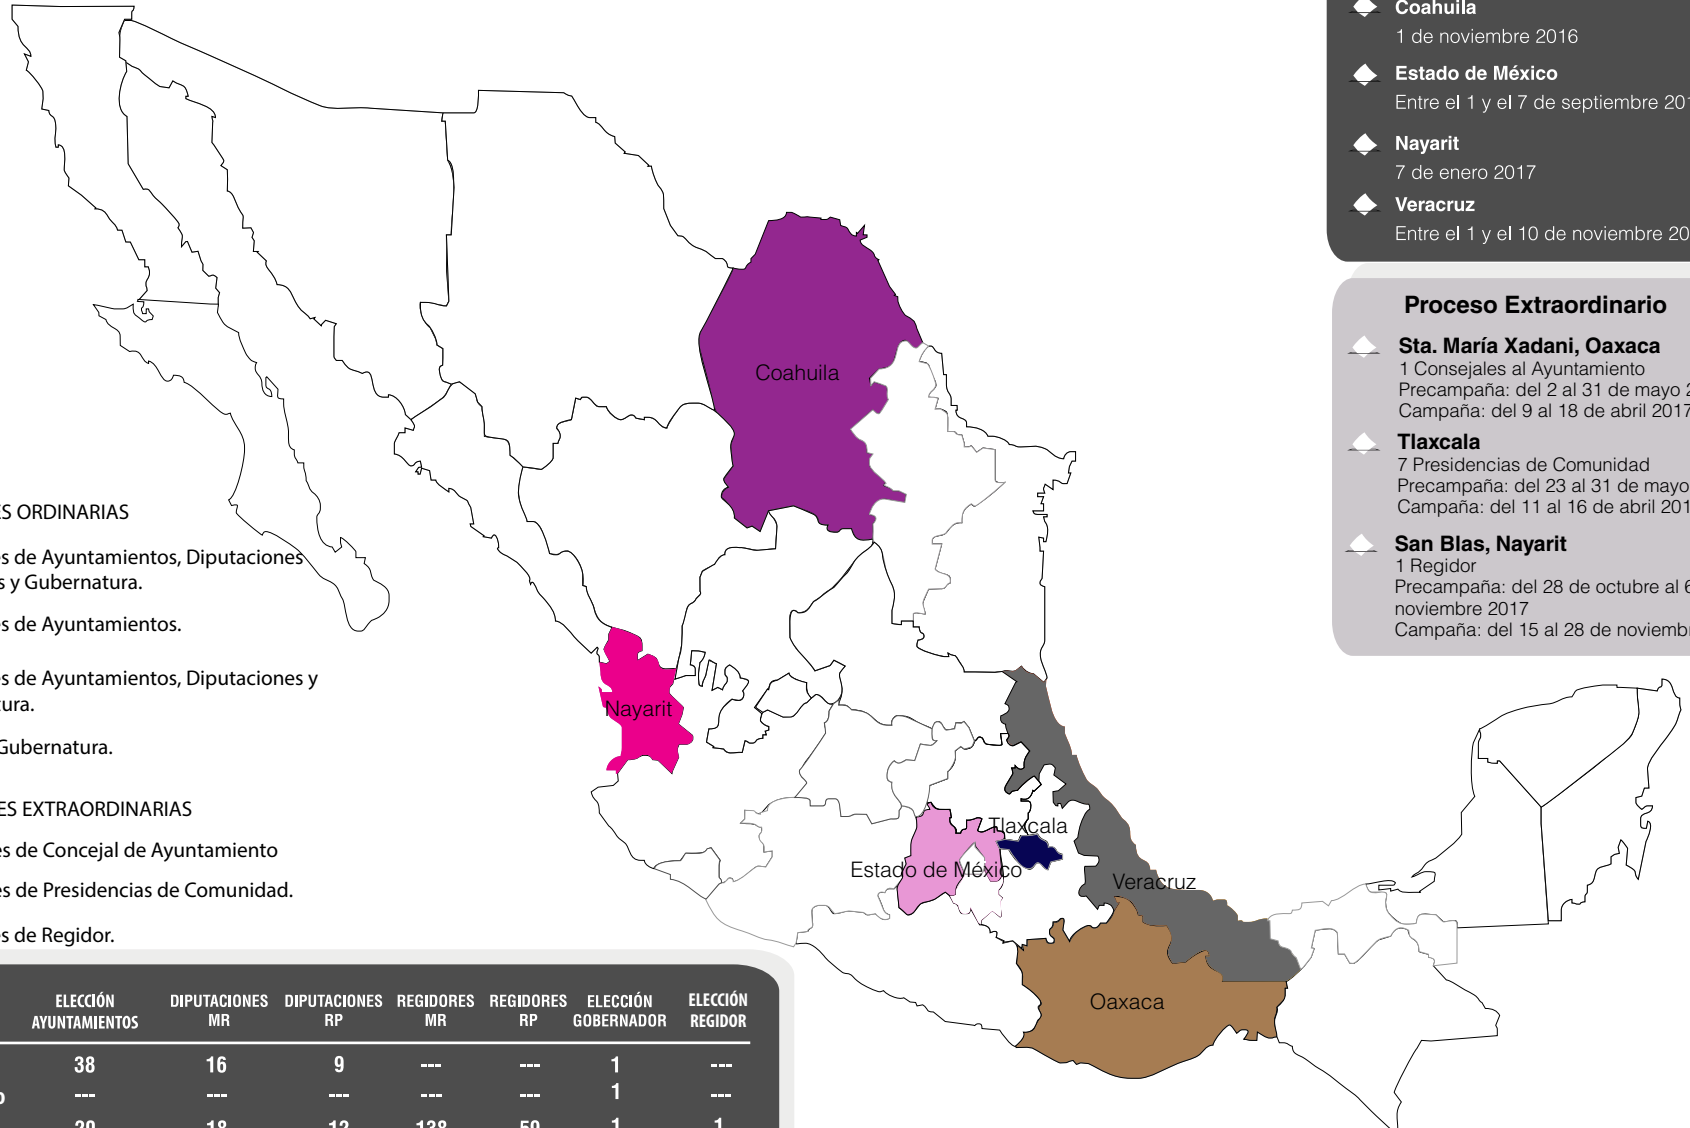

Calendario Electoral 2017

- ◆ ELECCIONES ORDINARIAS
- Elecciones de Ayuntamientos, Diputaciones Regidores y Gubernatura.
- Elecciones de Ayuntamientos.
- Elecciones de Ayuntamientos, Diputaciones y Gubernatura.
- Elección Gubernatura.
- ◆ ELECCIONES EXTRAORDINARIAS
- Elecciones de Concejal de Ayuntamiento
- Elecciones de Presidencias de Comunidad.
- Elecciones de Regidor.

Proceso Ordinario

- ◆ **Coahuila**
1 de noviembre 2016
- ◆ **Estado de México**
Entre el 1 y el 7 de septiembre 2016
- ◆ **Nayarit**
7 de enero 2017
- ◆ **Veracruz**
Entre el 1 y el 10 de noviembre 2016

Proceso Extraordinario

- ◆ **Sta. María Xadani, Oaxaca**
1 Consejales al Ayuntamiento
Precampaña: del 2 al 31 de mayo 2017
Campaña: del 9 al 18 de abril 2017.
- ◆ **Tlaxcala**
7 Presidencias de Comunidad
Precampaña: del 23 al 31 de mayo 2017
Campaña: del 11 al 16 de abril 2017.
- ◆ **San Blas, Nayarit**
1 Regidor
Precampaña: del 28 de octubre al 6 de noviembre 2017
Campaña: del 15 al 28 de noviembre 2017.

ENTIDAD	ELECCIÓN AYUNTAMIENTOS	DIPUTACIONES MR	DIPUTACIONES RP	REGIDORES MR	REGIDORES RP	ELECCIÓN GOBERNADOR	ELECCIÓN REGIDOR
Coahuila	38	16	9	---	---	1	---
Estado de México	---	---	---	---	---	1	---
Nayarit	20	18	12	138	59	1	1
Veracruz	212	---	---	---	---	---	---
TOTAL	270	34	21	138	59	3	1